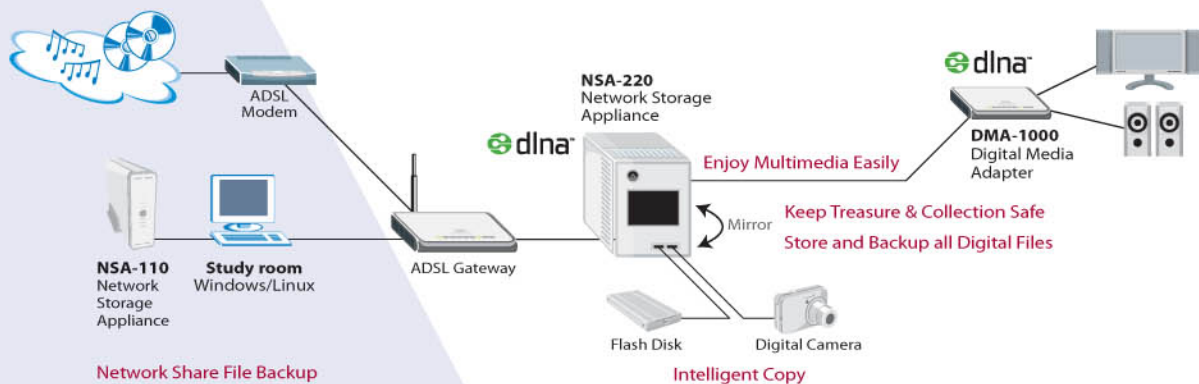

ความต้องการของระบบ

ระบบปฏิบัติการ

- Microsoft Windows 2000/XP/2003/Vista (ซอฟต์แวร์เน็ตเวิร์กและซอฟต์แวร์สำหรับเปิดเล่นไฟล์สามารถใช้นระบบปฏิบัติการของไมโครซอฟท์เท่านั้น)

- Linux Redhat

เบราว์เซอร์ (Browser)

- Firefox เวอร์ชัน 2.0 หรือสูงกว่า
- Internet Explorer เวอร์ชัน 6.0/7.0

ข้อมูลผลิตภัณฑ์

- ฮาร์ดดิสก์ไดรฟ์แบบติดตั้งภายใน (internal) : อินเทอร์เน็ตแพลตฟอร์ม SATA I/II ความจุตั้งแต่ 160GB - 1TB (ไม่ได้จำหน่ายรวมฮาร์ดดิสก์)

- เชื่อมต่อเข้าสู่ระบบ LAN : Gigabit RJ-45 Ethernet port

- เชื่อมต่อผ่าน : USB 2.0 จำนวน 2 พอร์ต

- ปุ่มการทำงาน : เปิด/ปิด (Power), ถ่ายโอนข้อมูล (Copy), ตั้งค่าอุปกรณ์ใหม่ (Reset)

- ไฟสัญญาณ LED : เชื่อมต่อกัน (Sys), ฮาร์ดดิสก์ 1(HDD1), ฮาร์ดดิสก์ 2(HDD2), ถ่ายโอนข้อมูล (Copy)

- กำลังไฟฟ้า :

กำลังไฟฟ้าขาออก : 65W (19V,3.42A)

กำลังไฟฟ้าขาเข้า : 100 - 240V ~ 1.5A, 50 - 60 Hz

ข้อมูลกายภาพ

- ขนาด : กว้าง 202 X ลึก 113 x สูง 142 มิลลิเมตร
- น้ำหนัก : 1.5 กิโลกรัม (ไม่รวมฮาร์ดดิสก์)

ข้อจำกัดทางสภาวะแวดล้อม

อุณหภูมิ

- ขณะทำงาน : อุณหภูมิระหว่าง 5 - 40 องศาเซลเซียส
- การเก็บรักษา : อุณหภูมิระหว่าง -30 - 60 องศาเซลเซียส

ความชื้น

- ขณะทำงาน : ความชื้นระหว่าง 20 - 95 เปอร์เซ็นต์ RH
- การเก็บรักษา : ความชื้นระหว่าง 5 - 85 เปอร์เซ็นต์ RH

รองรับมาตรฐาน

EMC

- FCC Part 15 Class B
- CE EN55022 Class B
- CE EN55024
- VCCI & BSMI

ความปลอดภัย

- CSA 60950-1
- IEC 60950-1
- EN 60950-1
- ANSI/UL 60950-1
- รับประกันสินค้า 2 ปี

แผนภาพการใช้งาน

For more product information, visit us on the web www.ZyXEL.com